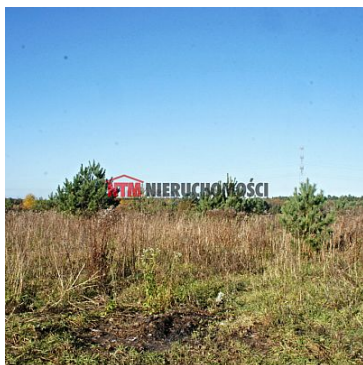

DZIAŁKA NA SPRZEDAŻ

pow. działki: 1,600 m²,
GRZĘDZICE

Cena **84 000** zł

Uzbrojone działki z wydanymi warunkami zabudowy o powierzchni 1600 m.kw położone w Grzędzicach, około 4 km od Stargardu. 25 ok od Szczecina.

Warunki zabudowy zakładają budowę budynku mieszkalnego jednorodzinne z garażem wraz z niezbędną infrastrukturą.

Działki o regularnych kształtach i wymiarach 36 x 45 m z mediami - woda przy granicach działek, prąd przy granicy działek.

Do wyboru 8 działek.

Droga dojazdowa gminna utwardzona.

Bardzo dogodna lokalizacja. Piękna, spokojna okolica, wokół pola, las, blisko do Jeziora Miedwie.

Dogodne połączenie ze Stargardem i Szczecinem. Dojazd do działek ze Szczecina ekspresową drogą S10.